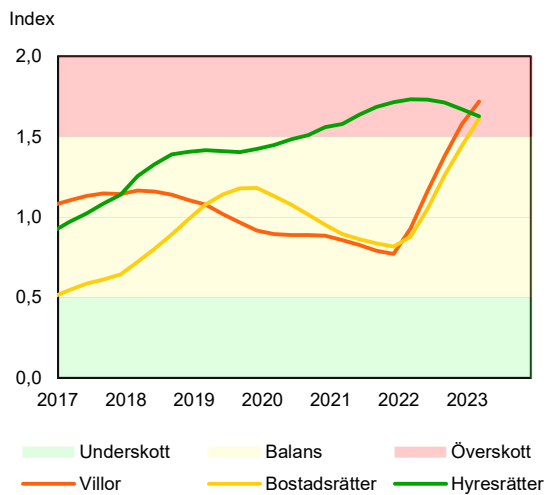

SBAB Booli HMI – Boendeformer, Västra Götaland