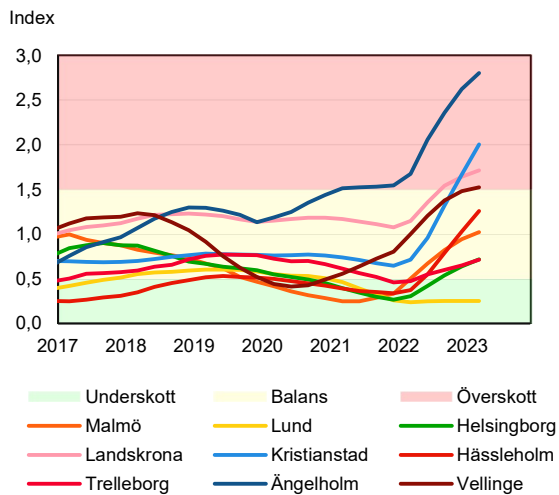

SBAB Booli Housing Market Index (HMI)

Regionstäder

SBAB Booli HMI – Regionstäder, villor

SBAB Booli HMI – Regionstäder, bostadsrätter

SBAB Booli Housing Market Index (HMI)

Kommuner i Stockholms län

SBAB Booli HMI – Kommuner i Stockholms län, villor

SBAB Booli HMI – Kommuner i Stockholms län, bostadsrätter

SBAB Booli HMI – Boendeformer, Stockholms län

SBAB Booli Housing Market Index (HMI)

Kommuner i Västra Götaland

SBAB Booli HMI – Kommuner i Västra Götaland, villor

SBAB Booli HMI – Kommuner i Västra Götaland, bostadsrätter

SBAB Booli HMI – Boendeformer, Västra Götaland

SBAB Booli Housing Market Index (HMI)

Kommuner i Skåne

SBAB Booli HMI – Kommuner i Skåne, villor

SBAB Booli HMI – Kommuner i Skåne, bostadsrätter