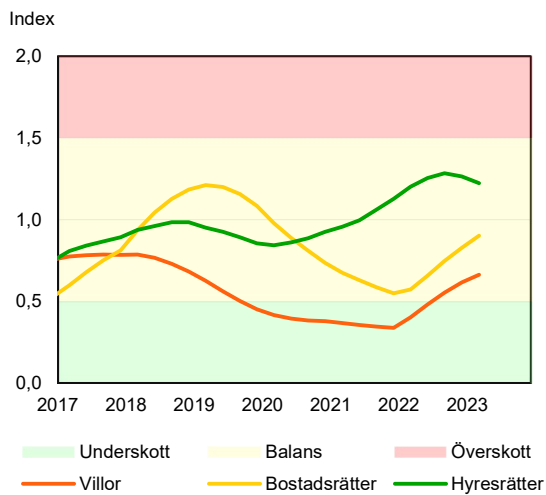

SBAB Booli HMI – Boendeformer, Stockholms län