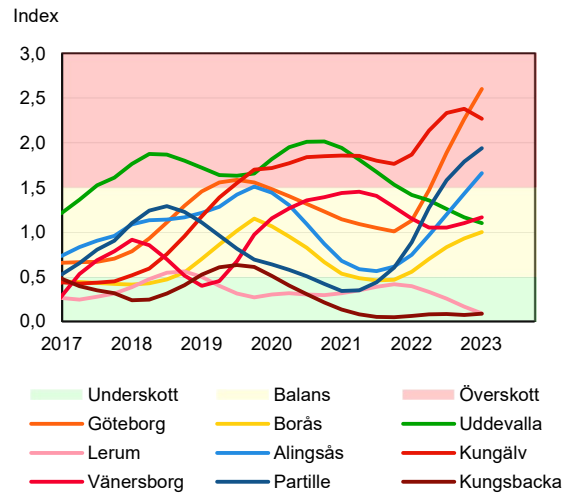

SBAB Booli Housing Market Index (HMI)

Regionstäder

SBAB Booli HMI – Regionstäder, villor

SBAB Booli HMI – Regionstäder, bostadsrätter

SBAB Booli Housing Market Index (HMI)

Kommuner i Stockholms län

SBAB Booli HMI – Kommuner i Stockholms län, villor

SBAB Booli HMI – Kommuner i Stockholms län, bostadsrätter

SBAB Booli HMI – Boendeformer, Stockholms län

SBAB Booli Housing Market Index (HMI)

Kommuner i Västra Götaland

SBAB Booli HMI – Kommuner i Västra Götaland, villor

SBAB Booli HMI – Kommuner i Västra Götaland, bostadsrätter

SBAB Booli HMI – Boendeformer, Västra Götaland

SBAB Booli Housing Market Index (HMI)

Kommuner i Skåne

SBAB Booli HMI – Kommuner i Skåne, villor

SBAB Booli HMI – Kommuner i Skåne, bostadsrätter