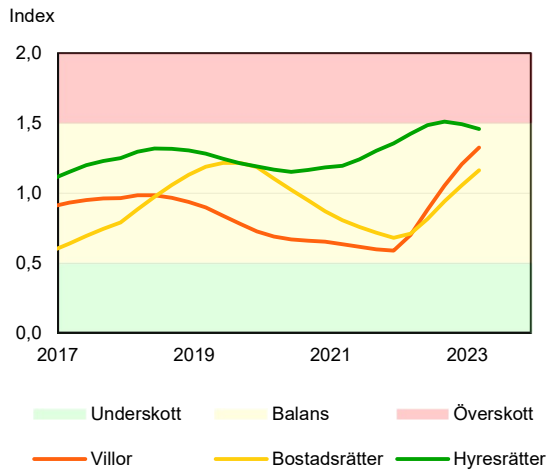

SBAB Booli Housing Market Index (HMI)

Riket och storstadslän

SBAB Booli HMI – Boendeformer, Sverige

SBAB Booli HMI – Storstadslän, hyresrätter

SBAB Booli HMI – Storstadslän, villor

SBAB Booli HMI – Storstadslän, bostadsrätter

SBAB Booli Housing Market Index (HMI)

Regionstäder

SBAB Booli HMI – Regionstäder, villor

SBAB Booli HMI – Regionstäder, bostadsrätter

SBAB Booli Housing Market Index (HMI)

Kommuner i Stockholms län

SBAB Booli HMI – Kommuner i Stockholms län, villor