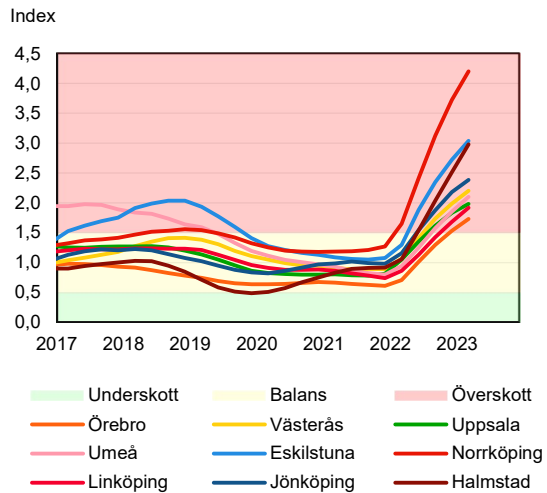

SBAB Booli Housing Market Index (HMI)

Riket och storstadslän

SBAB Booli HMI – Boendeformer, Sverige

SBAB Booli HMI – Storstadslän, hyresrätter

SBAB Booli HMI – Storstadslän, villor

SBAB Booli HMI – Storstadslän, bostadsrätter

SBAB Booli Housing Market Index (HMI)

Regionstäder

SBAB Booli HMI – Regionstäder, villor

SBAB Booli HMI – Regionstäder, bostadsrätter

SBAB Booli Housing Market Index (HMI)

Kommuner i Stockholms län

SBAB Booli HMI – Kommuner i Stockholms län, villor