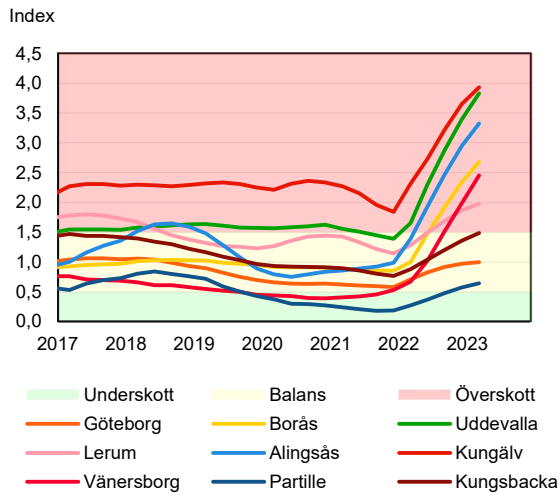

SBAB Booli Housing Market Index (HMI)

Regionstäder

SBAB Booli HMI – Regionstäder, villor

SBAB Booli HMI – Regionstäder, bostadsrätter

SBAB Booli Housing Market Index (HMI)

Kommuner i Stockholms län

SBAB Booli HMI – Kommuner i Stockholms län, villor

SBAB Booli HMI – Kommuner i Stockholms län, bostadsrätter

SBAB Booli HMI – Boendeformer, Stockholms län

SBAB Booli Housing Market Index (HMI)

Kommuner i Västra Götaland

SBAB Booli HMI – Kommuner i Västra Götaland, villor

SBAB Booli HMI – Kommuner i Västra Götaland, bostadsrätter

SBAB Booli HMI – Boendeformer, Västra Götaland

SBAB Booli Housing Market Index (HMI)

Kommuner i Skåne

SBAB Booli HMI – Kommuner i Skåne, villor

SBAB Booli HMI – Kommuner i Skåne, bostadsrätter