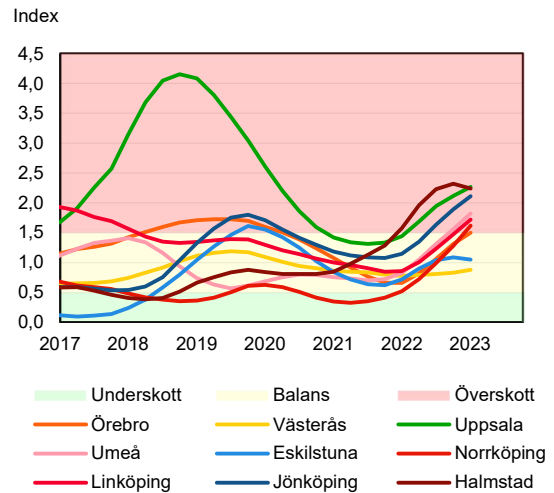

SBAB Booli Housing Market Index (HMI)

Riket och storstadslän

SBAB Booli HMI – Boendeformer, Sverige

SBAB Booli HMI – Storstadslän, hyresrätter

SBAB Booli HMI – Storstadslän, villor

SBAB Booli HMI – Storstadslän, bostadsrätter

SBAB Booli Housing Market Index (HMI)

Regionstäder

SBAB Booli HMI – Regionstäder, villor

SBAB Booli HMI – Regionstäder, bostadsrätter

SBAB Booli Housing Market Index (HMI)

Kommuner i Stockholms län

SBAB Booli HMI – Kommuner i Stockholms län, villor