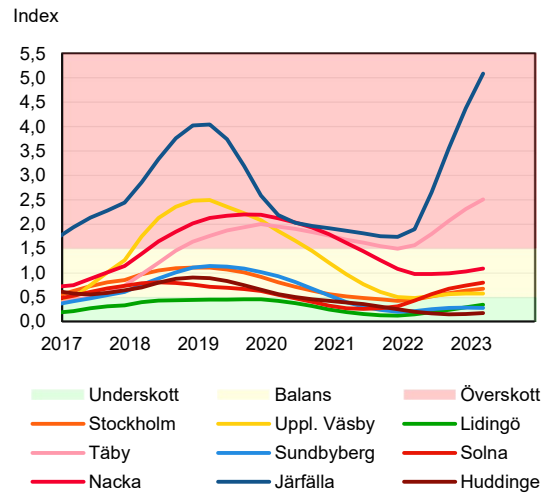

SBAB Booli Housing Market Index (HMI)

Riket och storstadslän

SBAB Booli HMI – Boendeformer, Sverige

SBAB Booli HMI – Storstadslän, hyresrätter

SBAB Booli HMI – Storstadslän, villor

SBAB Booli HMI – Storstadslän, bostadsrätter

SBAB Booli Housing Market Index (HMI)

Regionstäder

SBAB Booli HMI – Regionstäder, villor

SBAB Booli HMI – Regionstäder, bostadsrätter

SBAB Booli Housing Market Index (HMI)

Kommuner i Stockholms län

SBAB Booli HMI – Kommuner i Stockholms län, villor

SBAB Booli HMI – Kommuner i Stockholms län, bostadsrätter

SBAB Booli HMI – Boendeformer, Stockholms län

SBAB Booli Housing Market Index (HMI)

Kommuner i Västra Götaland

SBAB Booli HMI – Kommuner i Västra Götaland, villor