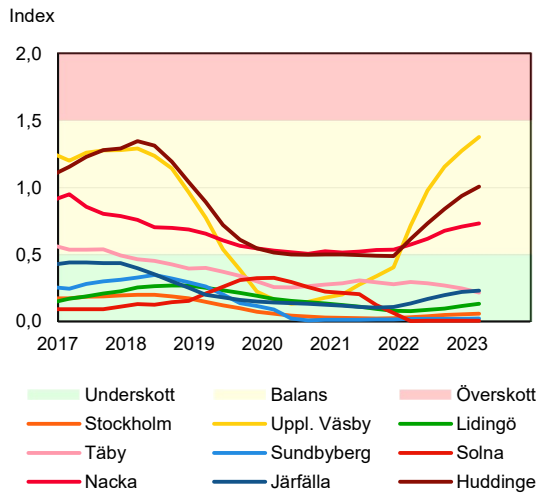

SBAB Booli Housing Market Index (HMI)

Riket och storstadslän

SBAB Booli HMI – Boendeformer, Sverige

SBAB Booli HMI – Storstadslän, hyresrätter

SBAB Booli HMI – Storstadslän, villor

SBAB Booli HMI – Storstadslän, bostadsrätter

SBAB Booli Housing Market Index (HMI)

Regionstäder

SBAB Booli HMI – Regionstäder, villor

SBAB Booli HMI – Regionstäder, bostadsrätter

SBAB Booli Housing Market Index (HMI)

Kommuner i Stockholms län

SBAB Booli HMI – Kommuner i Stockholms län, villor

SBAB Booli HMI – Kommuner i Stockholms län, bostadsrätter

SBAB Booli HMI – Boendeformer, Stockholms län

SBAB Booli Housing Market Index (HMI)

Kommuner i Västra Götaland

SBAB Booli HMI – Kommuner i Västra Götaland, villor