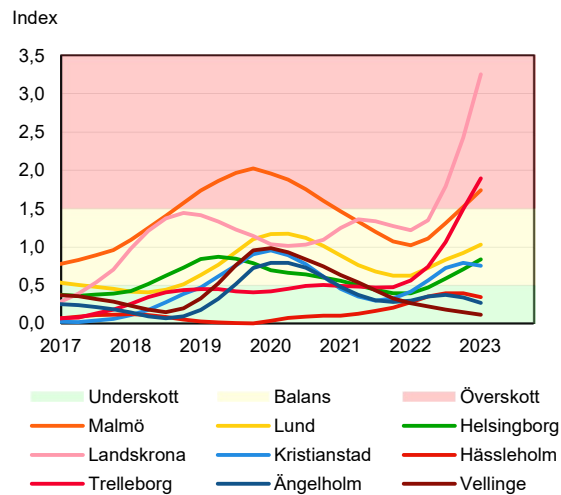

SBAB Booli Housing Market Index (HMI)

Regionstäder

SBAB Booli HMI – Regionstäder, villor

SBAB Booli HMI – Regionstäder, bostadsrätter

SBAB Booli Housing Market Index (HMI)

Kommuner i Stockholms län

SBAB Booli HMI – Kommuner i Stockholms län, villor

SBAB Booli HMI – Kommuner i Stockholms län, bostadsrätter

SBAB Booli HMI – Boendeformer, Stockholms län

SBAB Booli Housing Market Index (HMI)

Kommuner i Västra Götaland

SBAB Booli HMI – Kommuner i Västra Götaland, villor

SBAB Booli HMI – Kommuner i Västra Götaland, bostadsrätter

SBAB Booli HMI – Boendeformer, Västra Götaland

SBAB Booli Housing Market Index (HMI)

Kommuner i Skåne

SBAB Booli HMI – Kommuner i Skåne, villor

SBAB Booli HMI – Kommuner i Skåne, bostadsrätter